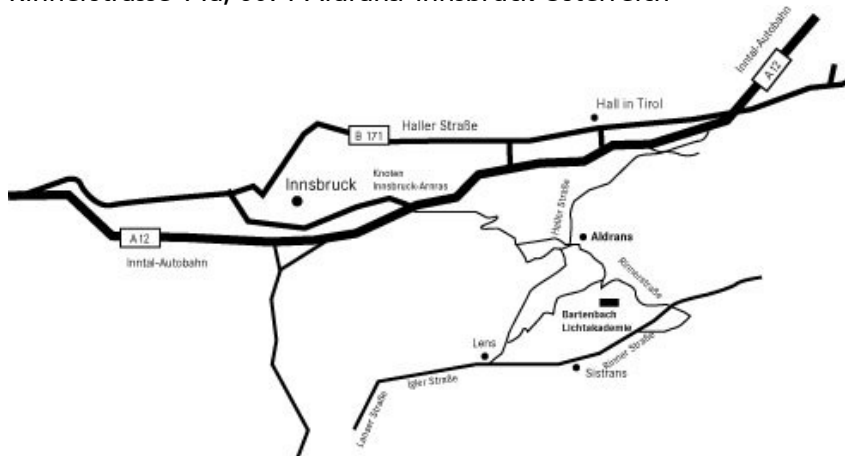

LICHTAKADEMIE BARTENBACH

ANFAHRTSBESCHREIBUNG ZUR LICHTAKADEMIE BARTENBACH

Ihr Weg zu uns nach Aldrans

Lichtakademie Bartenbach
Rinnerstrasse 14a, 6071 Aldrans/ Innsbruck Österreich

Mit dem PKW:

Aus östlicher und westlicher Richtung von der A 12:

- Ausfahrt Innsbruck Mitte
- Nehmen sie am Kreisverkehr die Ausfahrt in Richtung Aldrans und fahren sie weiter bis zum Dorfzentrum Aldrans
- Biegen sie im Dorfzentrum der Gemeinde Aldrans nach links und nach dem Gasthaus Stecher gleich nach Rechts ab
- Fahren sie weiter bergauf der Rinnerstrasse folgend vorbei am M-Preis
- Nach der Kurve am Sägewerk sind es nur noch ca. 200m bis sie auf der rechten Seite die Lichtakademie Bartenbach sehen.

Mit der Bahn:

Gehen Sie zum Hauptausgang des Bahnhofes. Auf dem Vorplatz sehen sie bereits die Bushaltestelle oder den Taxistand.

Mit dem ÖBB – Postbus vom Hauptbahnhof:

Die Postbus Linie 4134 fährt direkt nach Aldrans – Sistrans – Rinn (ca. 20min.). Steigen sie bitte erst bei der Haltestelle Sistrans Starkensiedlung aus und gehen sie beim Kreisverkehr links ca. 100m bergab in Richtung Aldrans. Dann sehen sie bereits das Bartenbach LichtLabor und die Lichtakademie Bartenbach.